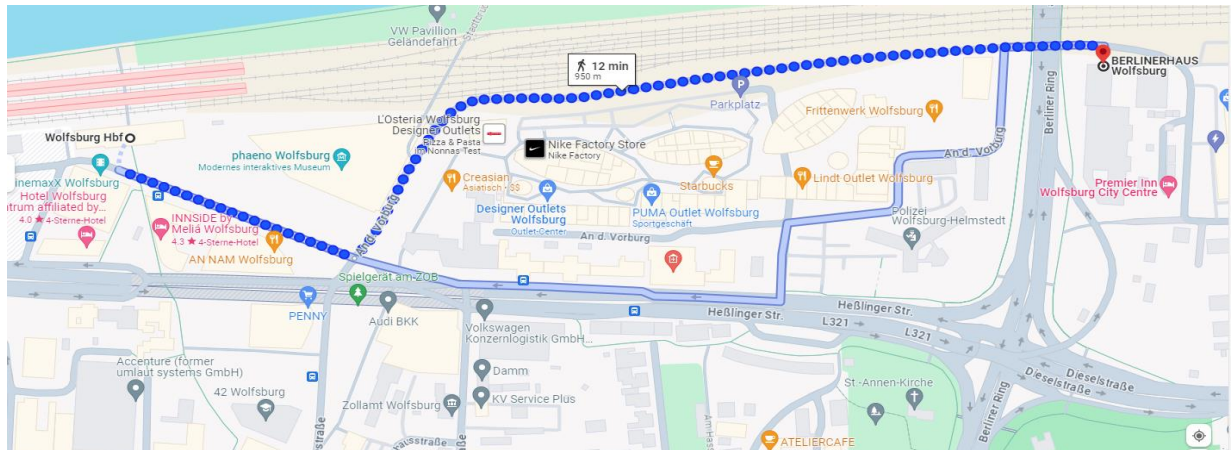

ANFAHRTSBESCHREIBUNG

OPERATIONAL SERVICES GMBH & CO. KG

MAYBACHWEG 5, 38446 WOLFSBURG

MIT DEM AUTO

Von Süden kommend über A7 und A39

Von der A7 kommend, halten Sie sich rechts, um die Auffahrt auf die A39 Richtung Hannover/Berlin/Braunschweig/ Salzgitter zu nehmen. Der A39 folgen Sie für ca. 60km Richtung Braunschweig.

An Braunschweig vorbei folgen Sie der A39 weiter in Richtung Wolfsburg

Nehmen Sie die Ausfahrt „Wolfsburg Zentrum“.

Folgen Sie der Braunschweiger Straße in Richtung Innenstadt.

Biegen Sie dann rechts ab auf den Berliner Ring.

Fahren Sie auf dem Berliner Ring für etwa 1 Kilometer weiter.

Biegen Sie dann links ab auf die L321/Heßlinger Straße.

Fahren Sie auf der L321/Heßlinger Straße für etwa 50 Meter weiter.

Biegen Sie dann rechts ab auf „An der Vorburg“.

Diese mündet am Ende in den Maybachweg, biegen Sie rechts ab.

Das Berliner Haus befindet sich auf der rechten Seite.

MIT ÖFFENTLICHEN VERKEHRSMITTELN

Zu Fuß vom Bahnhof:

Aus dem Bahnhof kommend, halten Sie sich links.

Gehen Sie am Science Center „Phaeno“ vorbei.

Biegen Sie links in die Straße „An der Vorburg“ ab und

folgen Sie dieser für 850 m. Das Berliner Haus befindet

sich auf der rechten Seite.